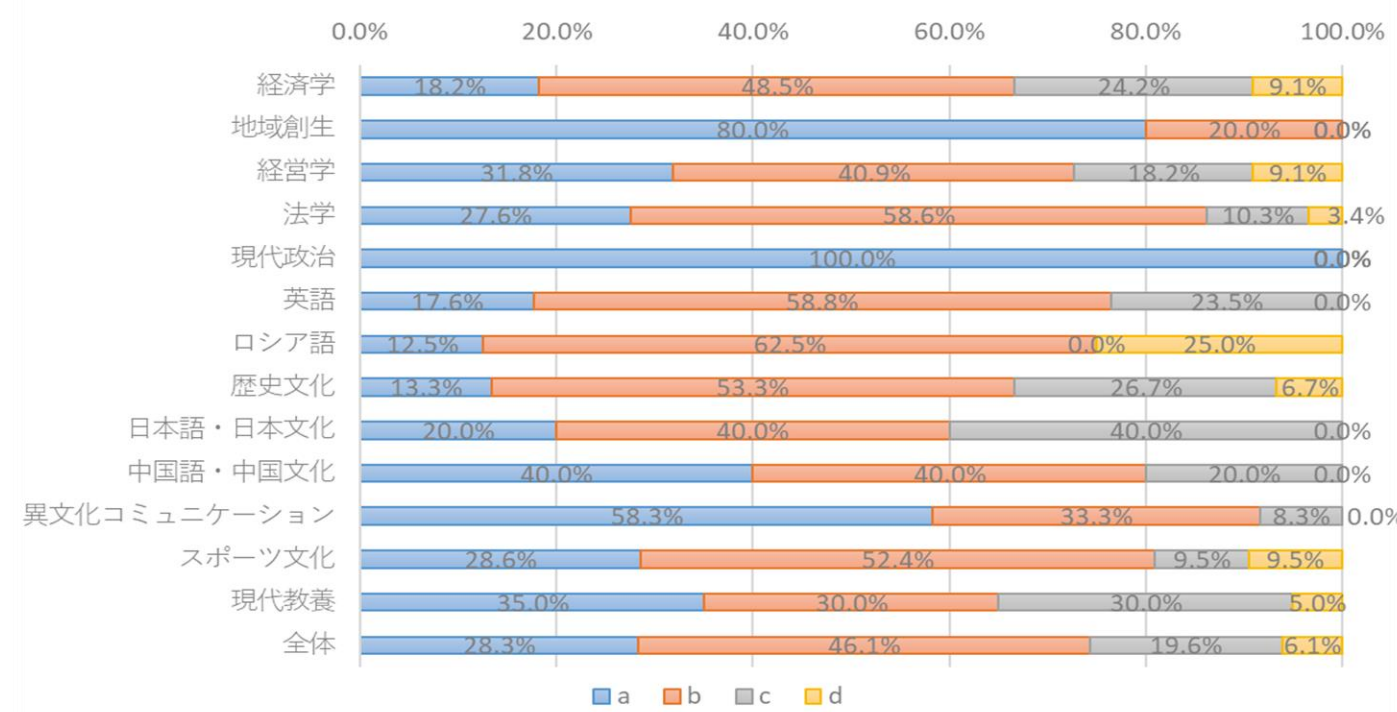

設問 6 回答状況 (専攻別)