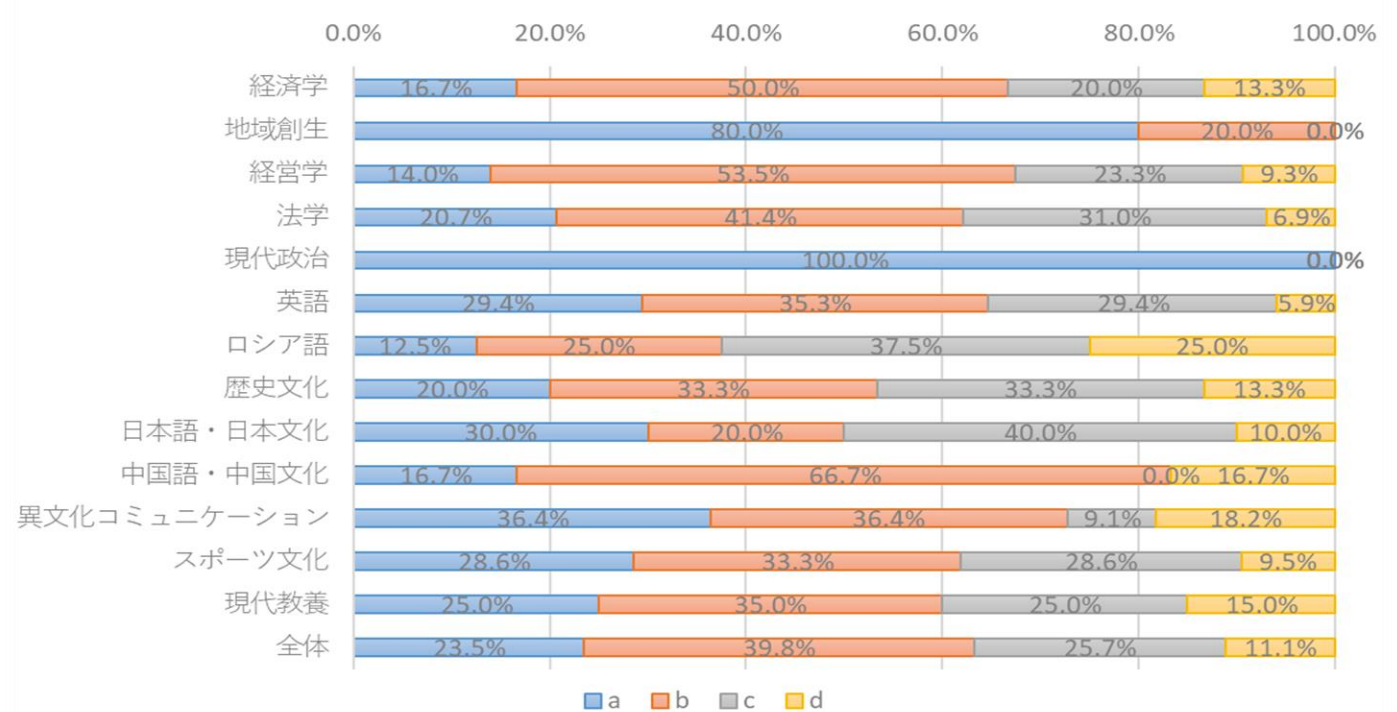

設問 5 回答状況 (専攻別)