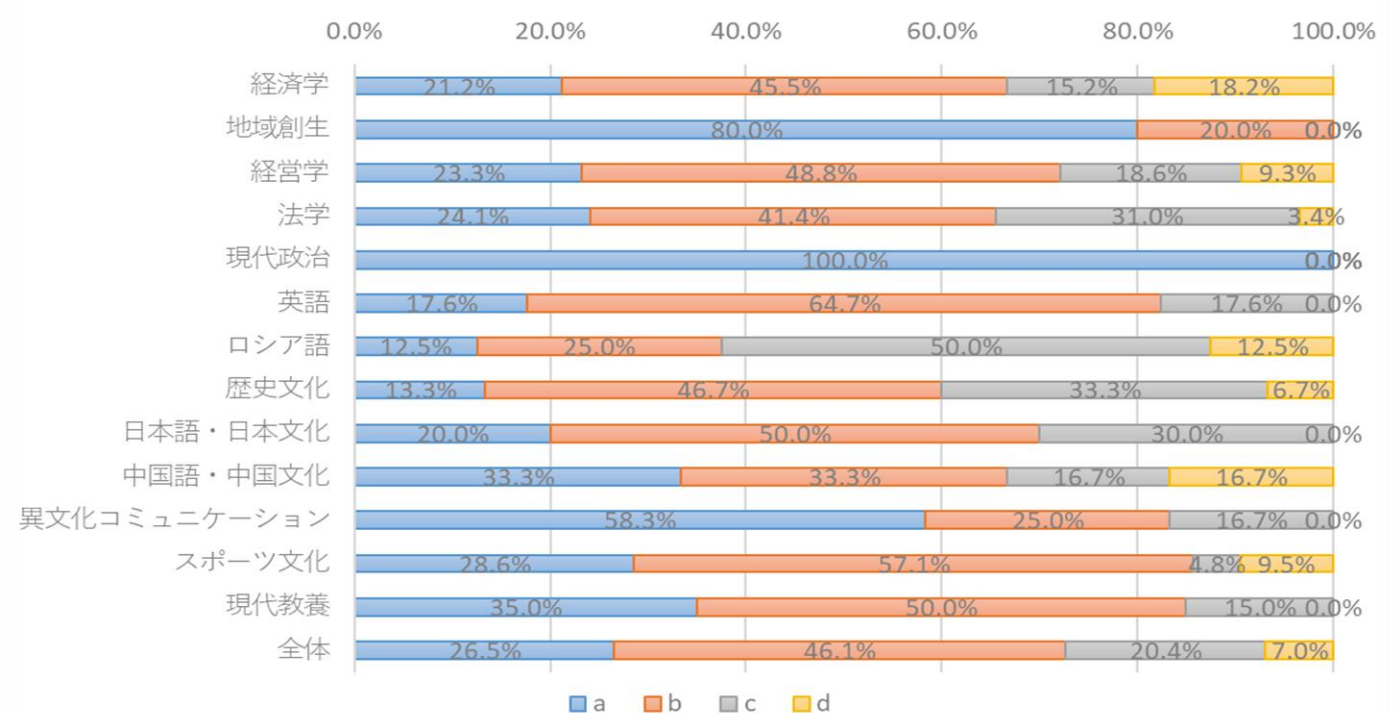

集計結果

1、回収率

2、集計結果

(1) 設問別

設問 1 回答状況 (専攻別)

設問 2 回答状況 (専攻別)

設問 3 回答状況 (専攻別)

設問 4 回答状況 (専攻別)