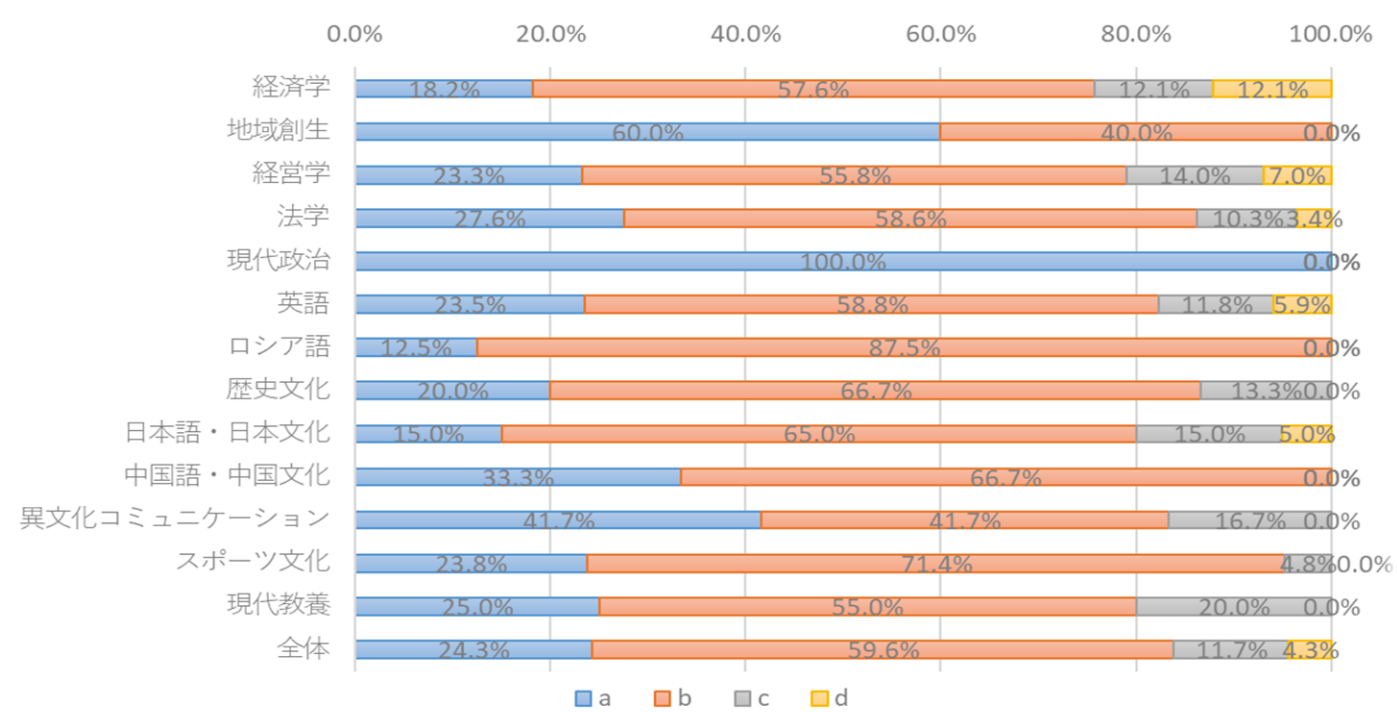

集計結果

1、回収率

2、集計結果

(1) 設問別

設問 1 回答状況 (専攻別)

設問 2 回答状況 (専攻別)

設問 3 回答状況 (専攻別)

設問 4 回答状況 (専攻別)