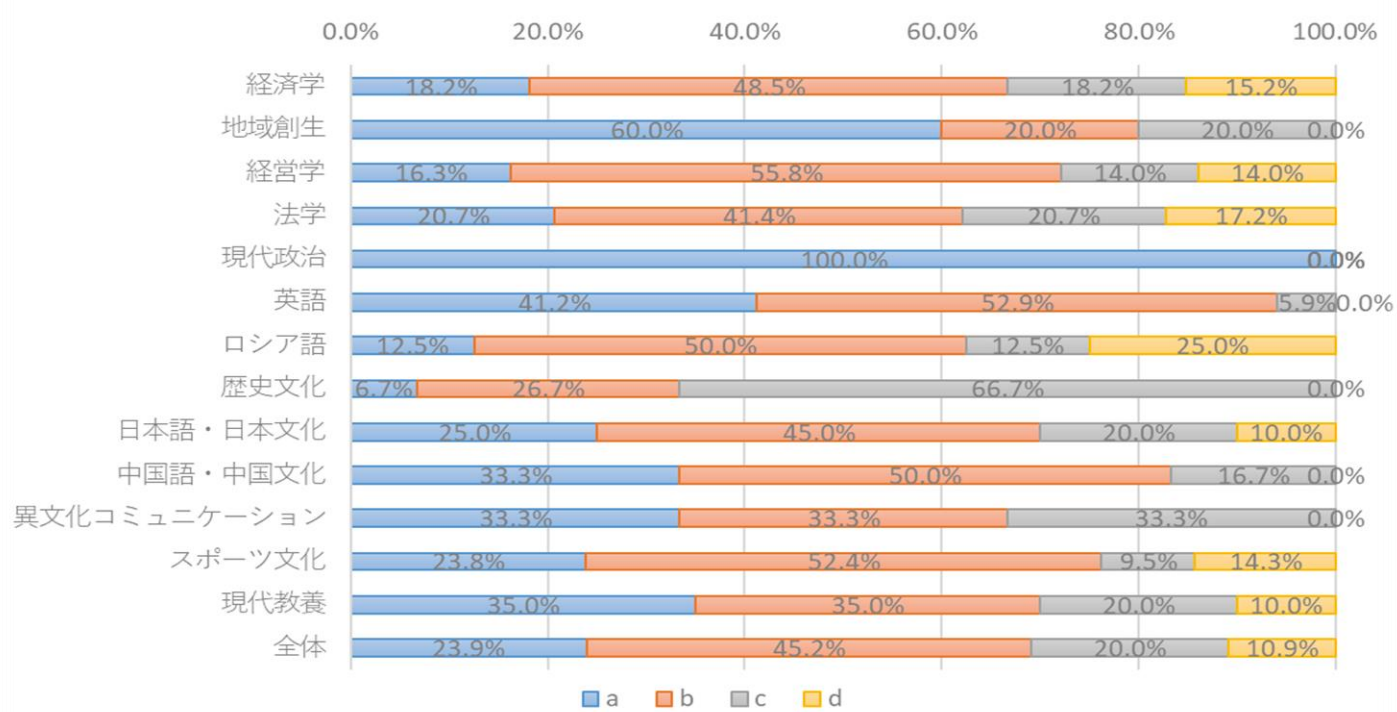

集計結果

1、回収率

2、集計結果

(1) 設問別

設問 1 回答状況 (専攻別)

設問 2 回答状況 (専攻別)

設問 3 回答状況 (専攻別)

設問 4 回答状況 (専攻別)