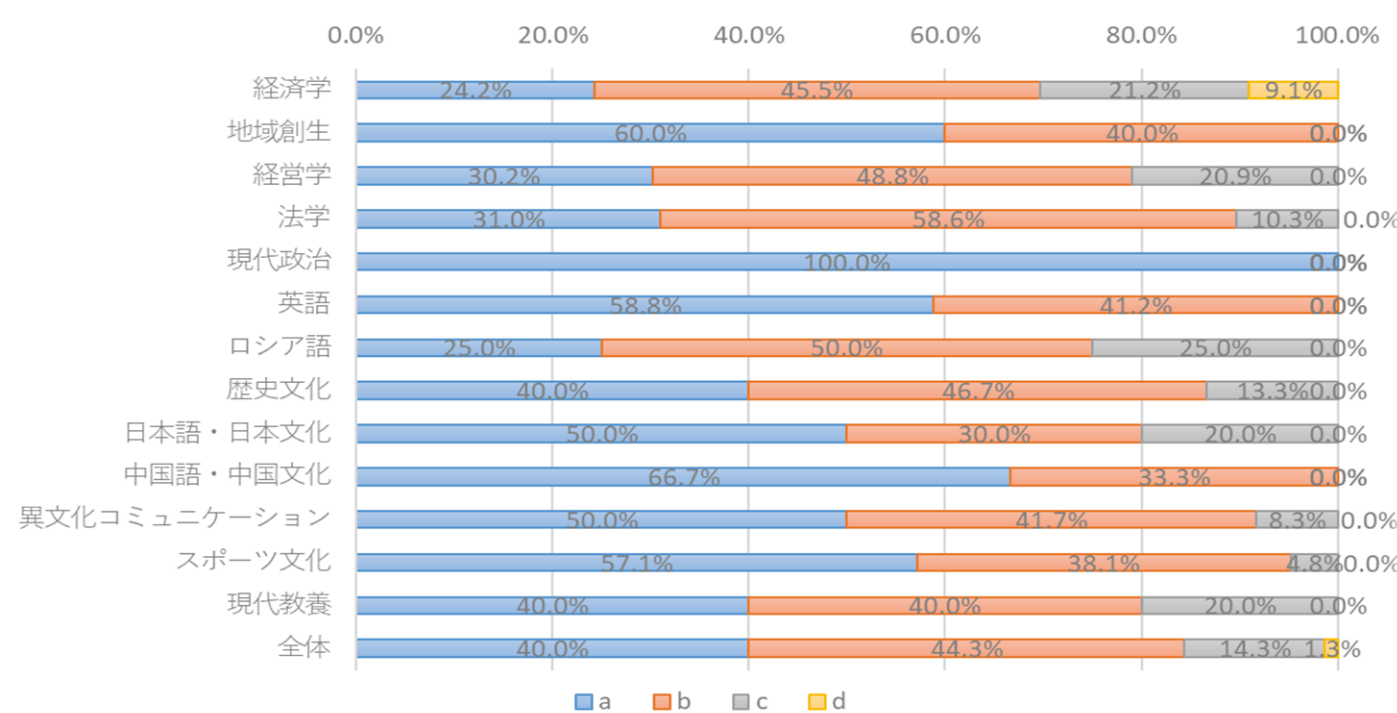

集計結果

1、回収率

2、集計結果

(1) 設問別

設問 1 回答状況 (専攻別)

設問 2 回答状況 (専攻別)

設問 3 回答状況 (専攻別)

設問 4 回答状況 (専攻別)