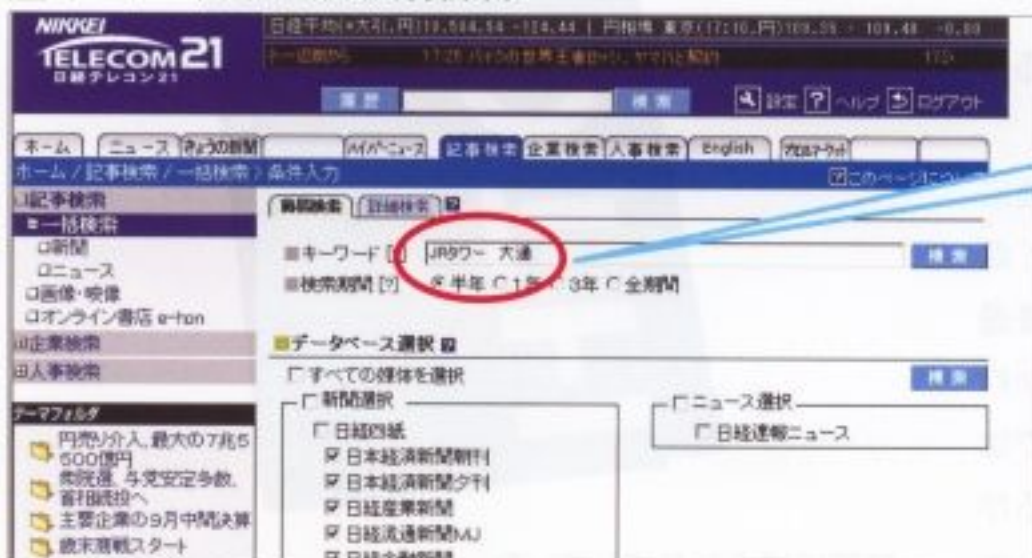

日経テレコン21

日本経済新聞社の提供する日経テレコン21の学内利用を開始しました。学内LANに接続する端末から日経4紙(日本経済新聞、日経産業新聞、日経金融新聞、日経流通新聞MJ)の検索、本文表示ができます。日経会社プロフィール、日経WHO'S WHO、経済統計なども利用可能で、論文・レポートはもちろん就職活動の下調べにも活用できます。

1 キーワード入力画面(簡易検索)

JRタワーの開業と大通地区への影響を検索してみます(キーワード入力)

検索方法

- ①図書館ホームページの「電子ライブラリ」から「日経テレコン21」を選択する。
- ②「記事検索タブ」を選択する。
(当日の新聞は「きょうの新聞」を選択)
- ③キーワードを入力する。
(必要に応じて検索期間、検索対象新聞を選択)
日付や検索範囲などをさらに詳しく指定したい場合は「詳細検索」画面へ。
- ④「検索ボタン」をクリックする。
- ⑤検索結果が表示されるので、検索経過、ヒット件数を確認後「一覧表示」をクリックし、見出しを表示する。
- ⑥読みたい記事の見出しをクリックし本文を表示する。複数を一覧に表示する場合は、見出し左のチェックボックスにを入れ、をクリックする。
- ⑦紙面イメージで表示したい場合は、をクリックするか、本文画面で右上のサムネイル(縮小表示)をクリックする。写真やグラフも表示される。