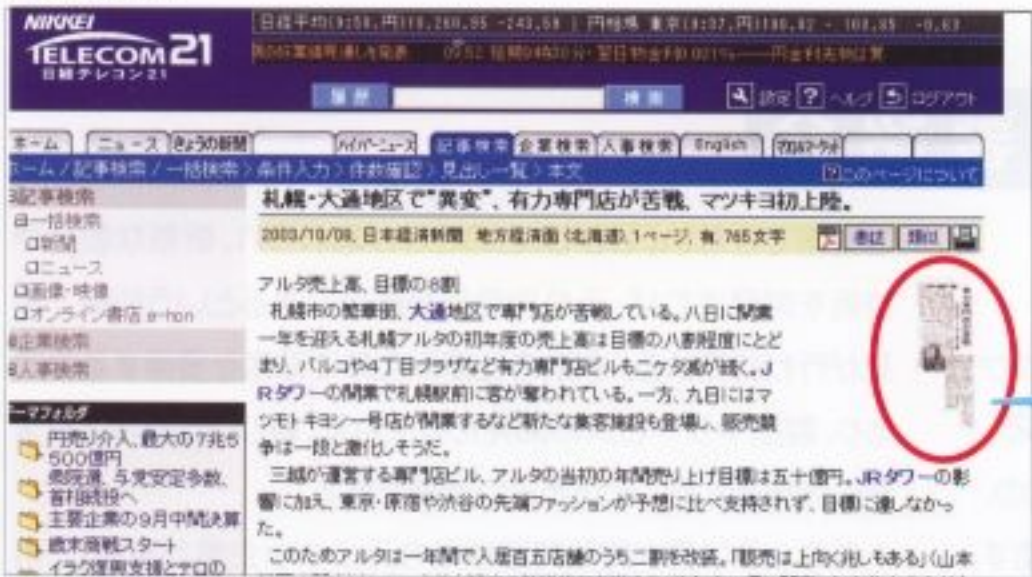

日経テレコン21

日本経済新聞社の提供する日経テレコン21の学内利用を開始しました。学内LANに接続する端末から日経4紙(日本経済新聞、日経産業新聞、日経金融新聞、日経流通新聞MJ)の検索、本文表示ができます。日経会社プロフィール、日経WHO'S WHO、経済統計なども利用可能で、論文・レポートはもちろん就職活動の下調べにも活用できます。

1 キーワード入力画面(簡易検索)

JRタワーの開業と大通地区への影響を検索してみます(キーワード入力)

検索方法

- ①図書館ホームページの「電子ライブラリ」から「日経テレコン21」を選択する。
- ②「記事検索タブ」を選択する。
(当日の新聞は「きょうの新聞」を選択)
- ③キーワードを入力する。
(必要に応じて検索期間、検索対象新聞を選択)
日付や検索範囲などをさらに詳しく指定したい場合は「詳細検索」画面へ。
- ④「検索ボタン」をクリックする。
- ⑤検索結果が表示されるので、検索経過、ヒット件数を確認後「一覧表示」をクリックし、見出しを表示する。
- ⑥読みたい記事の見出しをクリックし本文を表示する。複数を一覧に表示する場合は、見出し左のチェックボックスにを入れ、をクリックする。
- ⑦紙面イメージで表示したい場合は、をクリックするか、本文画面で右上のサムネイル(縮小表示)をクリックする。写真やグラフも表示される。

2 見出し一覧画面

サムネイル(縮小表示)

3 本文画面

検索終了後は、画面右上の「ログアウト」を必ずクリックしましょう！

ネットワークでは、日経4紙のみの利用となりますが、3階情報検索コーナーでは、右記の新聞など日経テレコンのフルメニューが利用できます。利用希望の方は、図書館3階カウンターでご相談ください。

日経テレコン21で検索できる新聞

・北海道新聞	・北國新聞	・西日本新聞	・日刊木材新聞	・日刊スポーツ
・朝日新聞	・信濃毎日新聞	・南日本新聞	・日本証券新聞	・スポーツニッポン
・毎日新聞	・静岡新聞	・琉球新報	・日本農業新聞	・スポーツ報知
・読売新聞	・中日新聞	・化学工業日報	・電気新聞	・日本食糧新聞
・産経新聞	・京都新聞	・日刊工業新聞	・日刊建設工業新聞	・日刊薬業 薬事日報
・河北新報	・神戸新聞	・日本工業新聞	・建設通信新聞	・ニッキン
・山形新聞	・中国新聞	・住宅新報	・交通新聞	・保険毎日新聞
・東京新聞	・愛媛新聞	・鉄鋼新聞	・日刊自動車新聞	・日本雑報新聞